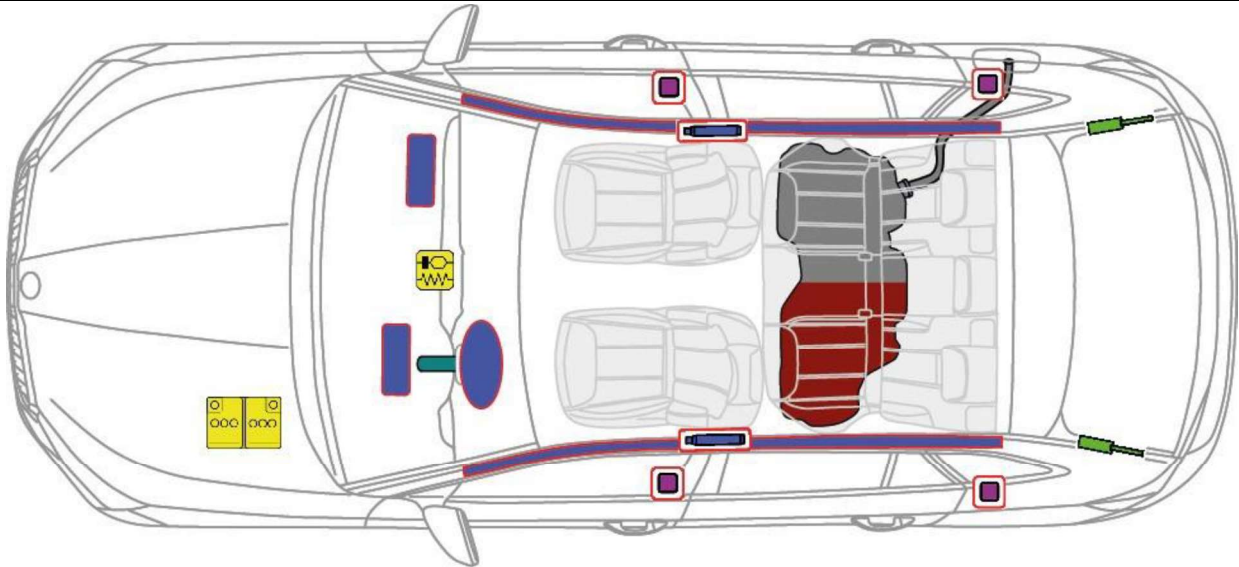

SKODA

**Škoda Scala
(od 2018 r.)**

Poduszka powietrzna

Wzmocnienia konstrukcji/nadwozia

Moduł sterujący poduszki powietrznej

Akumulator

Generator gazowy

Amortyzator gazowy

Zbiornik paliwa - Diesel

Zbiornik paliwa – Benzyna

Napinacz pasa bezpieczeństwa

Nr ident.

Nr wersji

Data wersji

Strona

TMB-NW