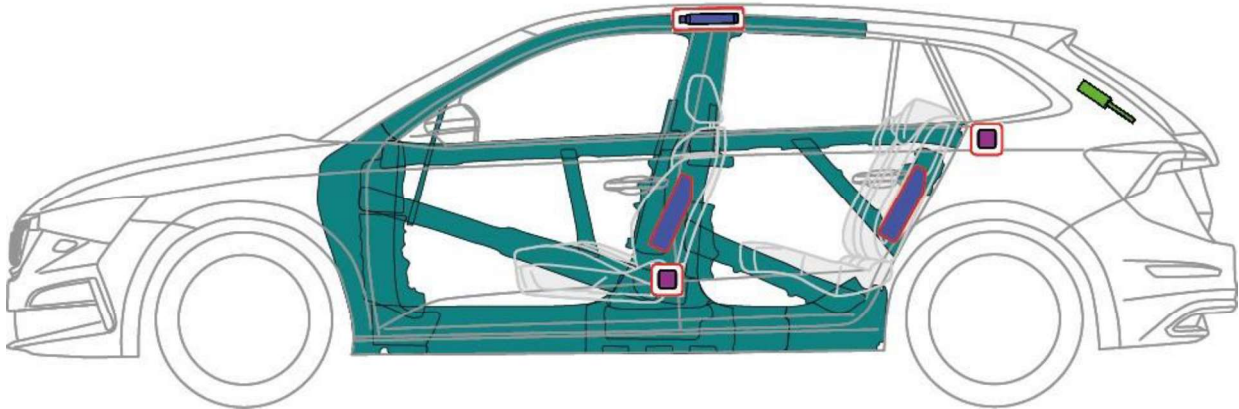

SKODA

**Škoda Scala
(od 2018 r.)**

Poduszka powietrzna

Wzmocnienia konstrukcji/nadwozia

Moduł sterujący poduszki powietrznej

Akumulator

Generator gazowy

Amortyzator gazowy

Zbiornik paliwa - Diesel

Zbiornik paliwa – Benzyna

Napinacz pasa bezpieczeństwa

Nr ident.

Nr wersji

Data wersji

Strona

TMB-NW