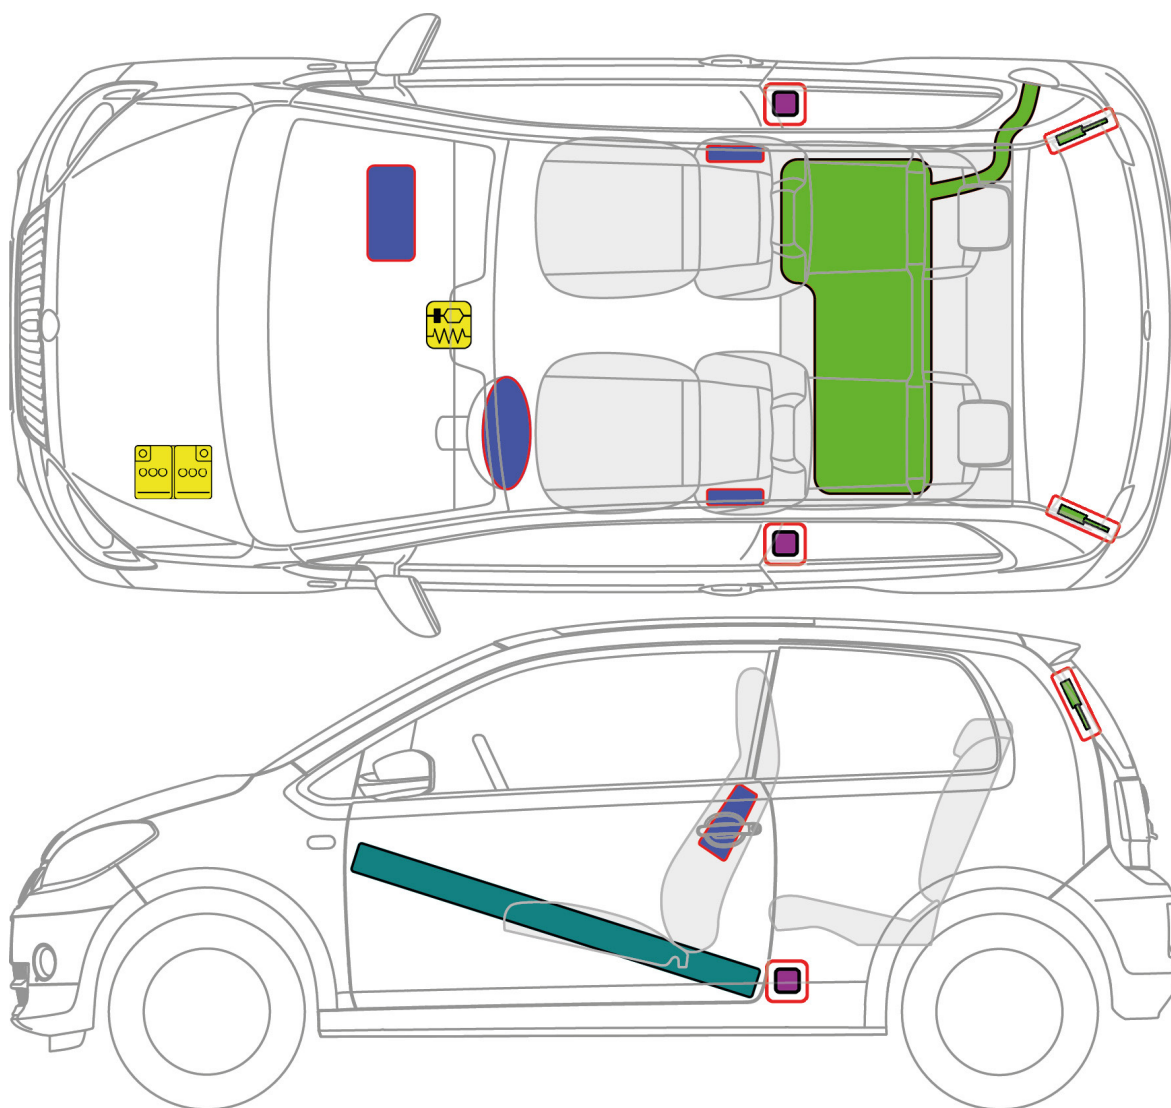

ŠKODA

ŠKODA Citigo 3-drzwiowy (od 2011)

Legenda

	Poduszka powietrzna		Wzmocnienia konstrukcji/ nadwozia		Moduł sterujący poduszki powietrznej
	Akumulator		Napinacz pasa bezpieczeństwa		Amortyzator gazowy
	Zbiornik paliwa				