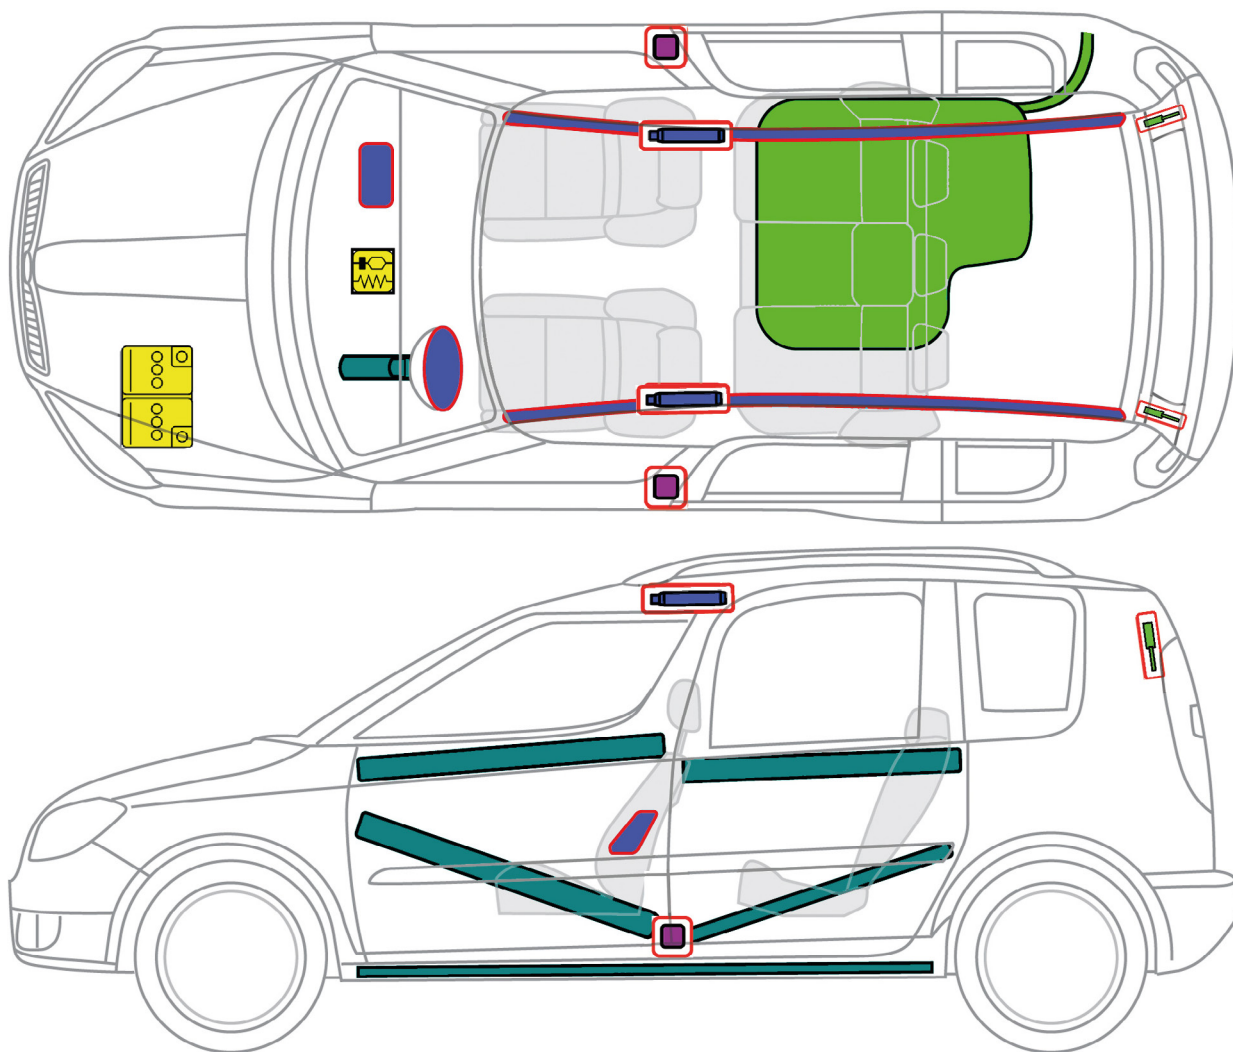

ŠKODA Roomster (2006 - 2015)

Legenda

	Poduszka powietrzna		Wzmocnienia konstrukcji/ nadwozia		Moduł sterujący poduszki powietrznej	
	Akumulator		Generator gazowy		Amortyzator gazowy	
	Zbiornik paliwa		Napinacz pasa bezpieczeństwa			
			Nr ident.	Nr wersji	Data wersji	Strona
			TMB-5J	01	02/2016	15