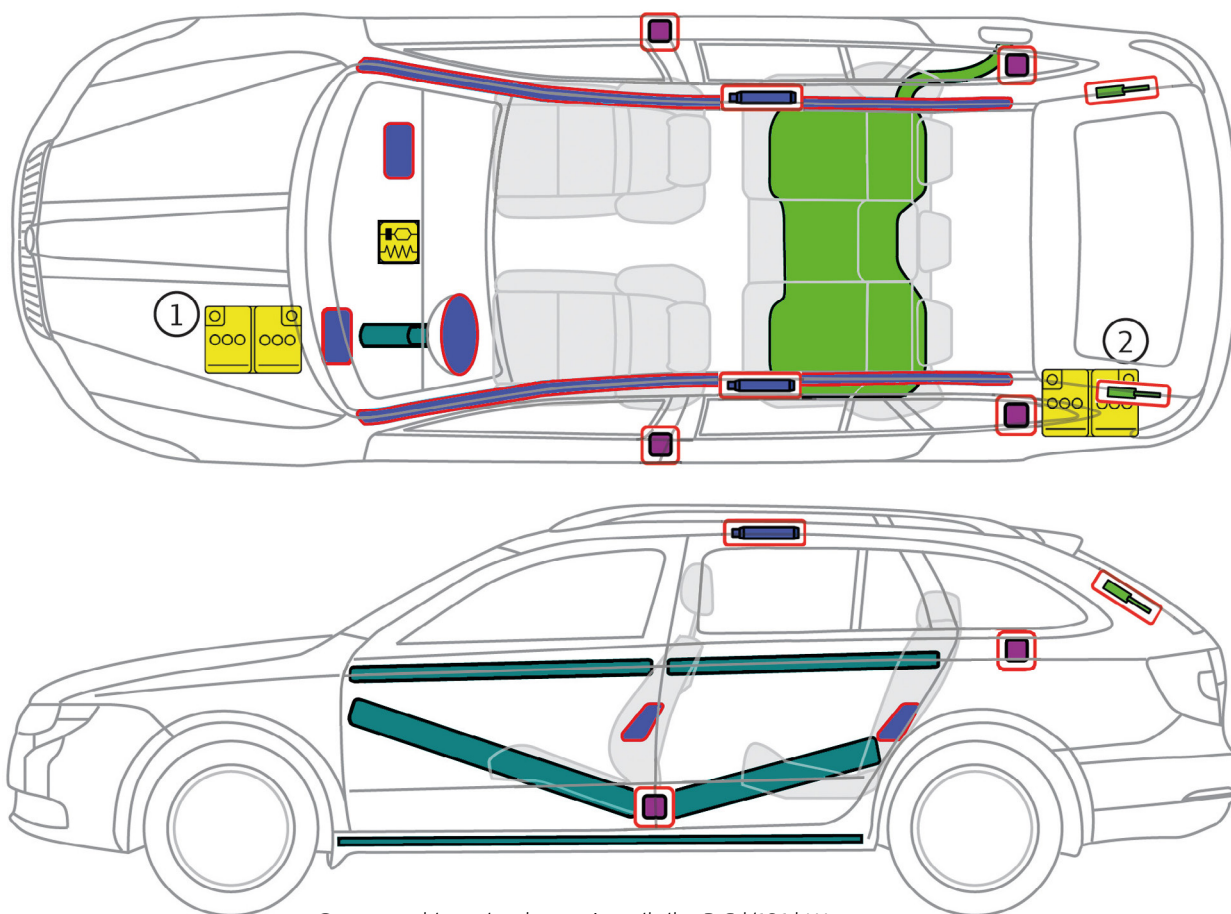

# ŠKODA Superb Combi II (2009 - 2015)

- ① wszystkie pojazdy, oprócz silnika 3,6 I/191 kW  
 ② wszystkie pojazdy z silnikiem 3,6 I/191 kW

Legenda

	Poduszka powietrzna		Wzmocnienia konstrukcji/ nadwozia		Moduł sterujący poduszki powietrznej
	Akumulator		Generator gazowy		Amortyzator gazowy
	Zbiornik paliwa		Napinacz pasa bezpieczeństwa		
		Nr ident.	Nr wersji	Data wersji	Strona
		TMB-3T	01	02/2016	19